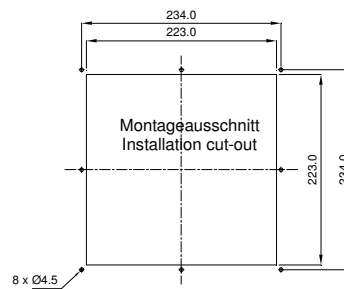

Blendrahmen
Cover Plate

BV 400 / 500

Technische Daten / Technical data:	
Temperaturbereich Temperature range	-20...+65°C
Farben colours	RAL 7035 (Standard), RAL 7016
Schutzart Degree of protection	IP 54
Zulassung Approval	UL, CE