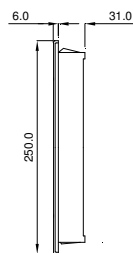

Blendrahmen
Cover Plate

BV 400 / 500

Technische Daten / Technical data:	
Temperaturbereich Temperature range	-20...+65°C
Farben colours	RAL 7035 (Standard), RAL 7016
Schutzart Degree of protection	IP 54
Zulassung Approval	UL, CE