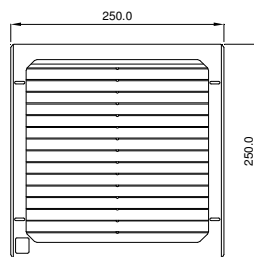

Blendrahmen
Cover Plate

BV 400 / 500

Technische Daten / Technical data:	
Temperaturbereich Temperature range	-20...+65°C
Farben colours	RAL 7035 (Standard), RAL 7016
Schutzart Degree of protection	IP 54
Zulassung Approval	UL, CE