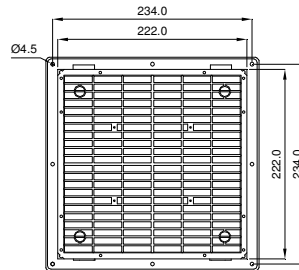

Blendrahmen
Cover Plate

BV 400 / 500

Technische Daten / Technical data:	
Temperaturbereich Temperature range	-20...+65°C
Farben colours	RAL 7035 (Standard), RAL 7016
Schutzart Degree of protection	IP 54
Zulassung Approval	UL, CE