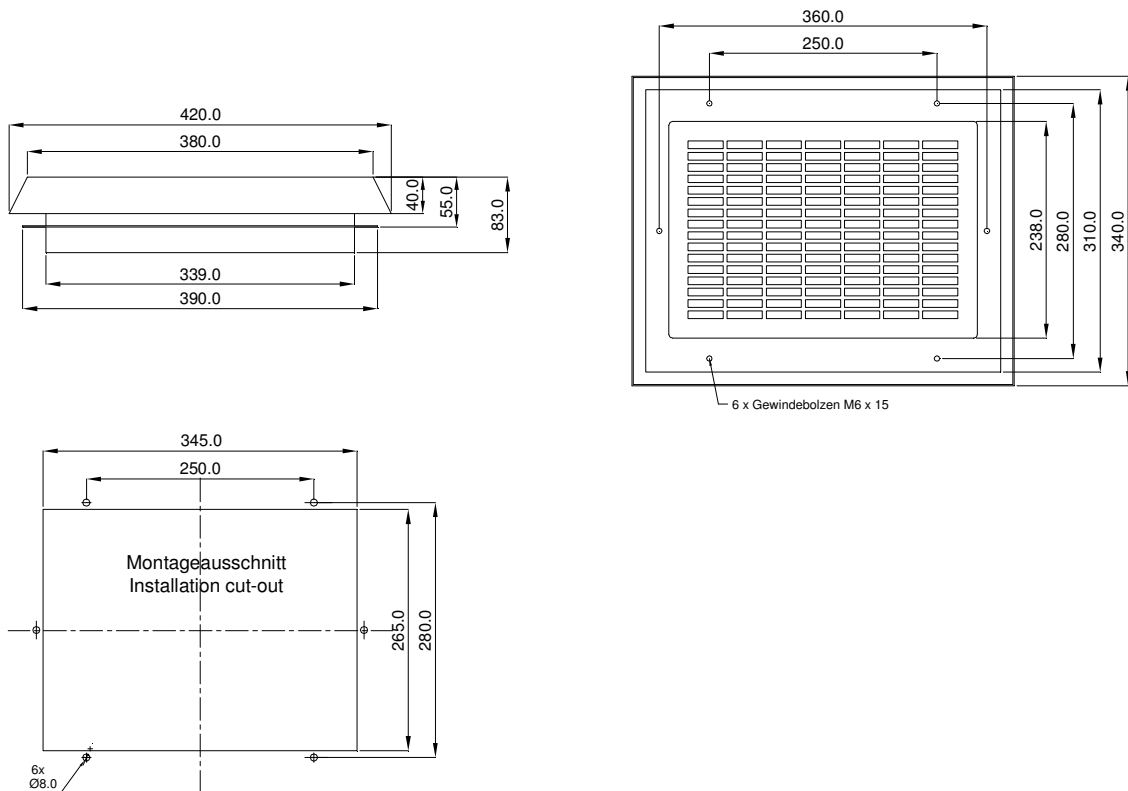

Schaltschrank-Dachentlüftung
Roof-mounted air vent

DE 400

Technische Daten / Technical data:	
Farben colours	RAL 7035
Schutzart Degree of protection	IP 54

Zubehör / Accessories:

Ersatzfiltermatte / Replacement filter mat