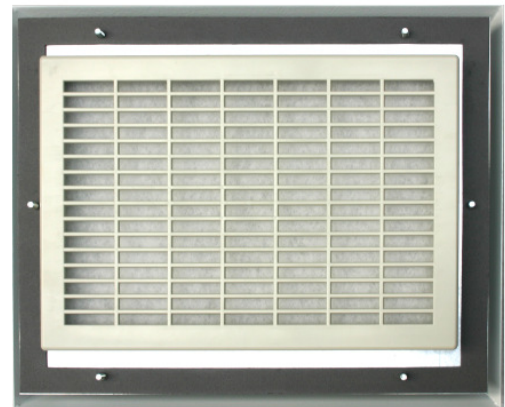

Schaltschrank-Dachentlüftung
Roof-mounted air vent

DE 400

Technische Daten / Technical data:	
Farben colours	RAL 7035
Schutzart Degree of protection	IP 54

Zubehör / Accessories:

Ersatzfiltermatte / Replacement filter mat