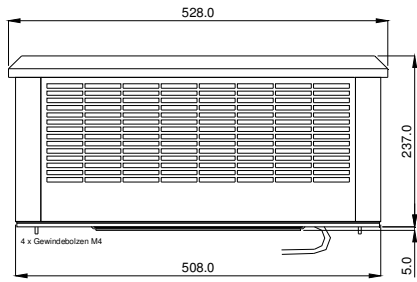

Rev. 06/09

D-57290 Neunkirchen Am Scheid 4 Tel. 02735/7727-4 Fax 02735/7727-67
E-mail: info@ruebsamen-und-herr.de www.ruebsamen-und-herr.de