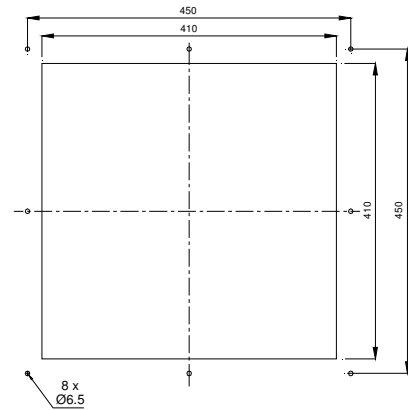

Rev. 06/09

D-57290 Neunkirchen Am Scheid 4 Tel. 02735/7727-4 Fax 02735/7727-67
E-mail: info@ruebsamen-und-herr.de www.ruebsamen-und-herr.de