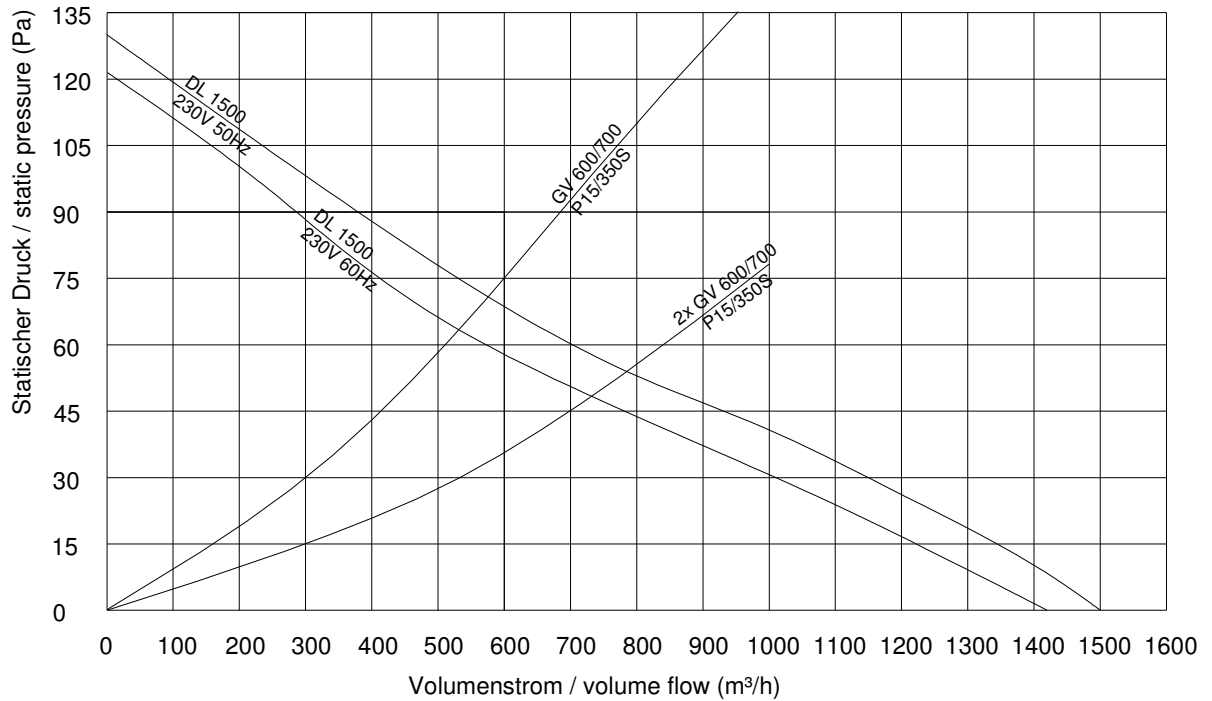

- Air flow 1500 m³/h
- Low noise fan with only 40 dB (A)
- Quick mounting on the top of enclosure
- Suitable for IT- and server racks

Technische Daten / Technical data:	
Spannung / Voltage	230V 50/60Hz
Abmessungen / Dimensions (B x T x H)	528/508 x 528/508 x 230 mm
Stromaufnahme / Amperage	0,3 / 0,35A
Leistungsaufnahme / Power input	68W / 90 W
Volumenstrom / Air flow	1500 m ³ /h
Temperaturbereich / Temperatur range	-10 bis +55 °C
Farbe / colour	RAL 7035
Geräuschpegel / Noise level	40 dB(A)
Schutzart / Degree of protection	IP 21
Montageausschnitt / Installation cut out	410 x 410 mm
Anschlusskabel / Connection cable	2,5 m

Zubehör / [Accessoires](#):

Eintrittsfilter / [inlet filter](#)
 Thermostate / [Thermostats](#)
 Drehzahlregler / [Speed controller](#)

GV 400/500, GV 600/700
 TRS 60, TRW 60, TWR 60, TKW 60
 TLR 400

Leistungsdiagramm
Performance diagram