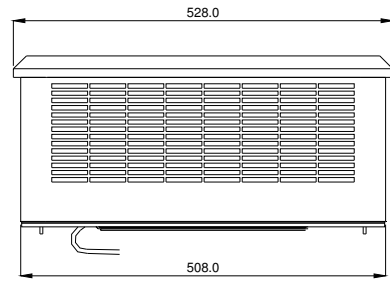

Rev. 06/09

D-57290 Neunkirchen Am Scheid 4 Tel. 02735/7727-4 Fax 02735/7727-67
E-mail: info@ruebsamen-und-herr.de www.ruebsamen-und-herr.de