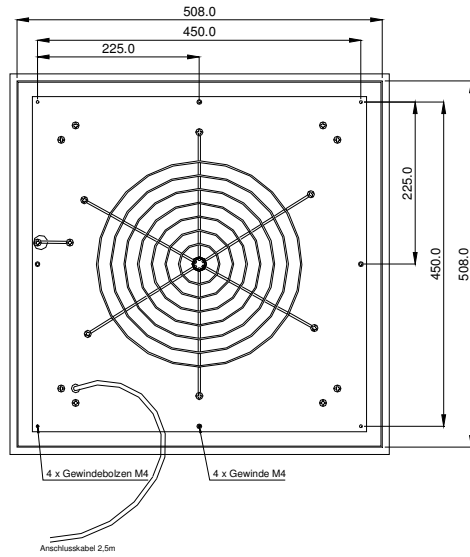

- Air flow 1500 m³/h
- Low noise fan with only 40 dB (A)
- Quick mounting on the top of enclosure
- Suitable for IT- and server racks

Technische Daten / Technical data:	
Spannung / Voltage	230V 50/60Hz
Abmessungen / Dimensions (B x T x H)	528/508 x 528/508 x 230 mm
Stromaufnahme / Amperage	0,3 / 0,35A
Leistungsaufnahme / Power input	68W / 90 W
Volumenstrom / Air flow	1500 m ³ /h
Temperaturbereich / Temperatur range	-10 bis +55 °C
Farbe / colour	RAL 7035
Geräuschpegel / Noise level	40 dB(A)
Schutzart / Degree of protection	IP 21
Montageausschnitt / Installation cut out	410 x 410 mm
Anschlusskabel / Connection cable	2,5 m

Zubehör / [Accessoires](#):

Eintrittsfilter / [inlet filter](#)
 Thermostate / [Thermostats](#)
 Drehzahlregler / [Speed controller](#)

GV 400/500, GV 600/700
 TRS 60, TRW 60, TWR 60, TKW 60
 TLR 400

Leistungsdiagramm
Performance diagram