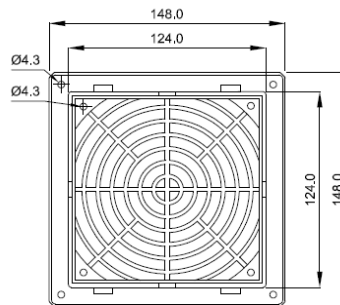

Austrittsfilter
Exhaust filters

GV 250

Technische Daten / Technical data:	
Temperaturbereich Temperature range	-20...+65°C
Farben colours	RAL 7035 (Standard), RAL 7032
Schutzart Degree of protection	IP 54 mit P15/350S IP 54 with P15/350S
	IP 55 mit Z-Line Filter und Streckmetall, UV-beständiges Frontgitter IP 55 with Z-Line Filter and expanded metal, UV-resistant front grille
Zulassung Approval	UL, CE