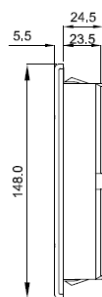

Austrittsfilter
Exhaust filters

GV 250

Technische Daten / Technical data:	
Temperaturbereich Temperature range	-20...+65°C
Farben colours	RAL 7035 (Standard), RAL 7032
Schutzart Degree of protection	IP 54 mit P15/350S IP 54 with P15/350S
	IP 55 mit Z-Line Filter und Streckmetall, UV-beständiges Frontgitter IP 55 with Z-Line Filter and expanded metal, UV-resistant front grille
Zulassung Approval	UL, CE

Bohrungen nur bei Schraubbefestigung

Drill-holes are only necessary if fan is to be fastened with screws

Zubehör / Accessories:

Dichtung / gasket (enthalten / included)
Ersatzfiltermatte / Replacement filter mat