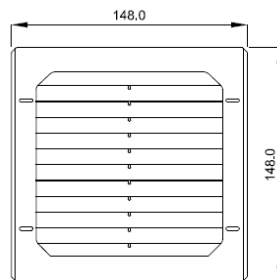

Austrittsfilter
Exhaust filters

GV 250

Technische Daten / Technical data:	
Temperaturbereich Temperature range	-20...+65°C
Farben colours	RAL 7035 (Standard), RAL 7032
Schutzart Degree of protection	IP 54 mit P15/350S IP 54 with P15/350S
	IP 55 mit Z-Line Filter und Streckmetall, UV-beständiges Frontgitter IP 55 with Z-Line Filter and expanded metal, UV-resistant front grille
Zulassung Approval	UL, CE