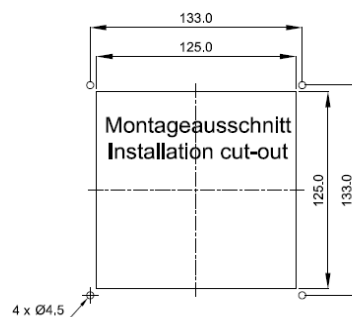

Austrittsfilter
Exhaust filters

GV 250

Technische Daten / Technical data:	
Temperaturbereich Temperature range	-20...+65°C
Farben colours	RAL 7035 (Standard), RAL 7032
Schutzart Degree of protection	IP 54 mit P15/350S IP 54 with P15/350S
	IP 55 mit Z-Line Filter und Streckmetall, UV-beständiges Frontgitter IP 55 with Z-Line Filter and expanded metal, UV-resistant front grille
Zulassung Approval	UL, CE