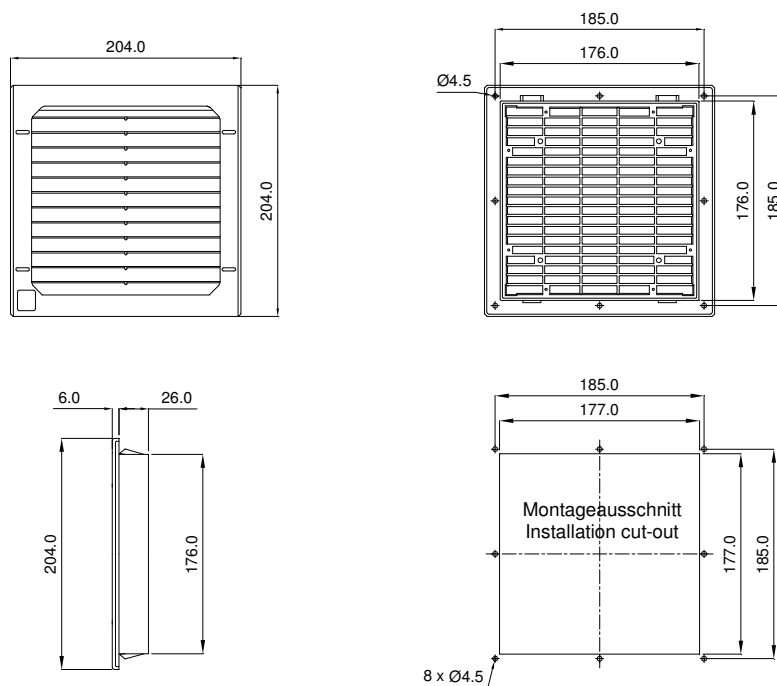

Austrittsfilter
Exhaust filters

GV 300

Technische Daten / Technical data:	
Temperaturbereich Temperature range	-20...+65°C
Farben colours	RAL 7035 (Standard), RAL 7032
Schutzart Degree of protection	IP 54 mit P15/350S IP 54 with P15/350S
	IP 55 mit Z-Line Filter und Streckmetall, UV-beständiges Frontgitter IP 55 with Z-Line Filter and expanded metal, UV-resistant front grille
Zulassung Approval	UL (IP 54), CE