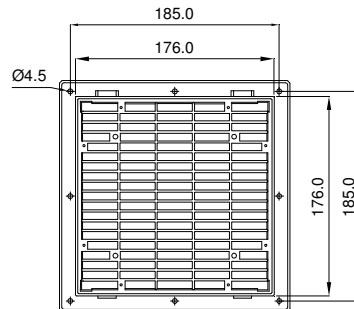

Austrittsfilter
Exhaust filters

GV 300

Technische Daten / Technical data:	
Temperaturbereich Temperature range	-20...+65°C
Farben colours	RAL 7035 (Standard), RAL 7032
Schutzart Degree of protection	IP 54 mit P15/350S IP 54 with P15/350S
	IP 55 mit Z-Line Filter und Streckmetall, UV-beständiges Frontgitter IP 55 with Z-Line Filter and expanded metal, UV-resistant front grille
Zulassung Approval	UL, CE