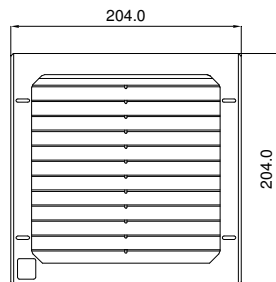

Austrittsfilter
Exhaust filters

GV 300

Technische Daten / Technical data:	
Temperaturbereich Temperature range	-20...+65°C
Farben colours	RAL 7035 (Standard), RAL 7032
Schutzart Degree of protection	IP 54 mit P15/350S IP 54 with P15/350S
	IP 55 mit Z-Line Filter und Streckmetall, UV-beständiges Frontgitter IP 55 with Z-Line Filter and expanded metal, UV-resistant front grille
Zulassung Approval	UL, CE