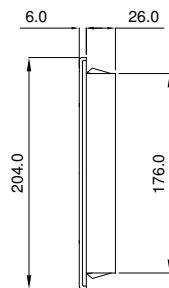

Austrittsfilter
Exhaust filters

GV 300

Technische Daten / Technical data:	
Temperaturbereich Temperature range	-20...+65°C
Farben colours	RAL 7035 (Standard), RAL 7032
Schutzart Degree of protection	IP 54 mit P15/350S IP 54 with P15/350S
	IP 55 mit Z-Line Filter und Streckmetall, UV-beständiges Frontgitter IP 55 with Z-Line Filter and expanded metal, UV-resistant front grille
Zulassung Approval	UL, CE