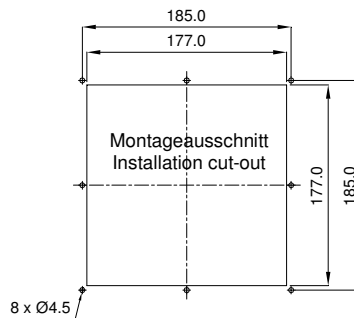

Austrittsfilter
Exhaust filters

GV 300

Technische Daten / Technical data:	
Temperaturbereich Temperature range	-20...+65°C
Farben colours	RAL 7035 (Standard), RAL 7032
Schutzart Degree of protection	IP 54 mit P15/350S IP 54 with P15/350S
	IP 55 mit Z-Line Filter und Streckmetall, UV-beständiges Frontgitter IP 55 with Z-Line Filter and expanded metal, UV-resistant front grille
Zulassung Approval	UL, CE