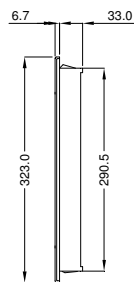

Austrittsfilter
Exhaust filters

GV 600 / 700

Technische Daten / Technical data:	
Temperaturbereich Temperature range	-20...+65°C
Farben colours	RAL 7035 (Standard), RAL 7032
Schutzart Degree of protection	IP 54 mit P15/350S IP 54 with P15/350S
	IP 55 mit Z-Line Filter und Streckmetall, UV-beständiges Frontgitter IP 55 with Z-Line Filter and expanded metal, UV-resistant front grille
Zulassung Approval	UL, CE