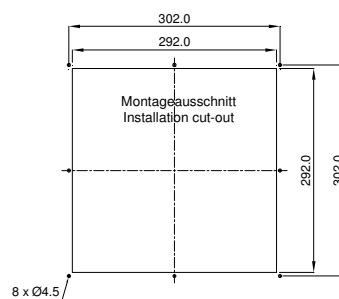

Austrittsfilter
Exhaust filters

GV 600 / 700

Technische Daten / Technical data:	
Temperaturbereich Temperature range	-20...+65°C
Farben colours	RAL 7035 (Standard), RAL 7032
Schutzart Degree of protection	IP 54 mit P15/350S IP 54 with P15/350S
	IP 55 mit Z-Line Filter und Streckmetall, UV-beständiges Frontgitter IP 55 with Z-Line Filter and expanded metal, UV-resistant front grille
Zulassung Approval	UL, CE