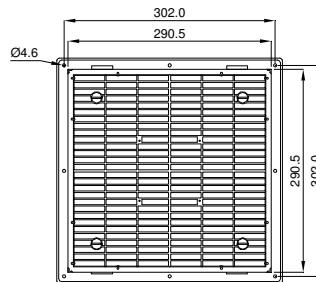

Austrittsfilter
Exhaust filters

GV 600 / 700

Technische Daten / Technical data:	
Temperaturbereich Temperature range	-20...+65°C
Farben colours	RAL 7035 (Standard), RAL 7032
Schutzart Degree of protection	IP 54 mit P15/350S IP 54 with P15/350S
	IP 55 mit Z-Line Filter und Streckmetall, UV-beständiges Frontgitter IP 55 with Z-Line Filter and expanded metal, UV-resistant front grille
Zulassung Approval	UL, CE