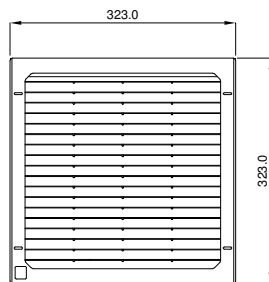

Austrittsfilter
Exhaust filters

GV 600 / 700

Technische Daten / Technical data:	
Temperaturbereich Temperature range	-20...+65°C
Farben colours	RAL 7035 (Standard), RAL 7032
Schutzart Degree of protection	IP 54 mit P15/350S IP 54 with P15/350S
	IP 55 mit Z-Line Filter und Streckmetall, UV-beständiges Frontgitter IP 55 with Z-Line Filter and expanded metal, UV-resistant front grille
Zulassung Approval	UL, CE