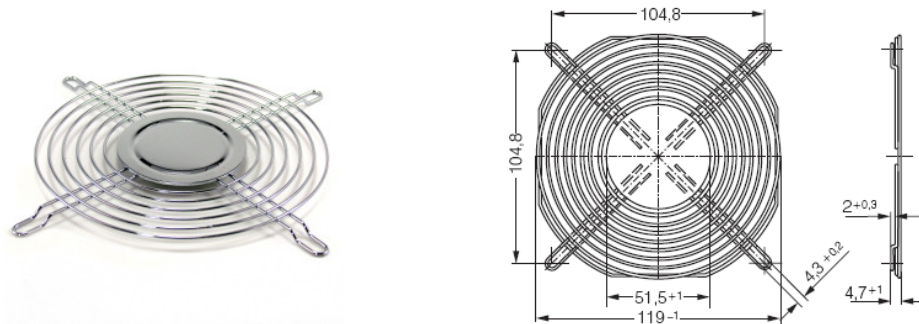

Drahtschutzgitter / Guard grille BG 100

Passend für KL 100 / Suitable for KL 100

Entspricht den Forderungen nach EN 294 / Conforms to governing EN 294