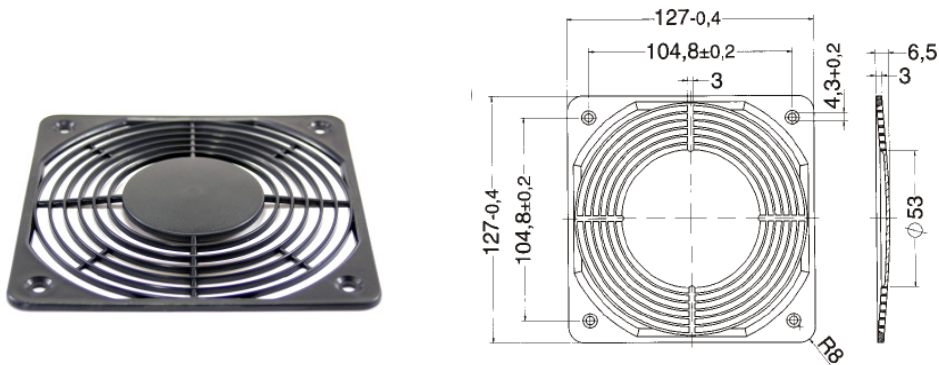

Passend für KL 50 / Suitable for KL 50
Entspricht den Forderungen nach EN 294 / Conforms to governing EN 294
Farbe / Colour: schwarz (RAL 9011) / black (RAL 9011)

Drahtschutzgitter / Guard grille BG 100

Passend für KL 100 / Suitable for KL 100

Entspricht den Forderungen nach EN 294 / Conforms to governing EN 294

Kunststoffschutzgitter / Plastic guard grille KG 100

Passend für KL 100 / Suitable for KL 100

Entspricht den Forderungen nach EN 294 / Conforms to governing EN 294

Farbe / Colour: schwarz (RAL 9011) / black (RAL 9011)

Anschlusskabel / Connection cable AK 100 (für / for KL 100)

Kabellänge / Cable length: 1mtr. (2 x 0,75²)

Steckanschluss / Plug connection: 2,8 x 0,5

Farbe / Colour: schwarz / black