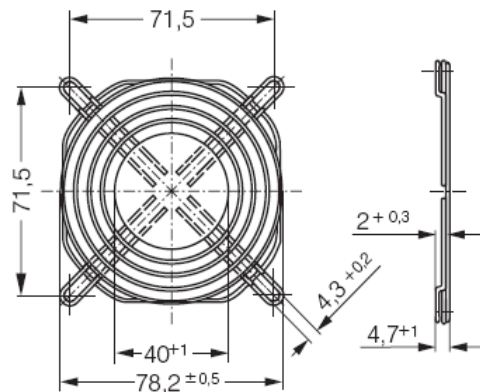

Tiefe / depth: 16 mm

Drahtschutzgitter / Guard grille BG 50

Passend für KL 50 / Suitable for KL 50
Entspricht den Forderungen nach EN 294 / Conforms to governing EN 294

Kunststoffschutzgitter / Plastic guard grille KG 50

Passend für KL 50 / Suitable for KL 50
Entspricht den Forderungen nach EN 294 / Conforms to governing EN 294
Farbe / Colour: schwarz (RAL 9011) / black (RAL 9011)

Drahtschutzgitter / Guard grille BG 100

Entspricht den Forderungen nach EN 294 / Conforms to governing EN 294

Farbe / Colour: schwarz (RAL 9011) / black (RAL 9011)

Anschlusskabel / Connection cable AK 100 (für / for KL 100)

Kabellänge / Cable length: 1mtr. (2 x 0,75²)

Steckanschluss / Plug connection: 2,8 x 0,5

Farbe / Colour: schwarz / black