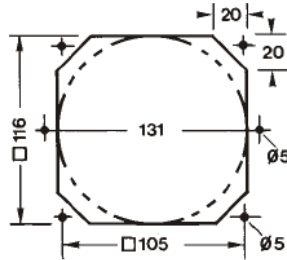

Zubehör Accessories **KL 50, KL 100**

Austrittsfilter / Exhaust filter FR 102

Farbe: kieselgrau (RAL 7032) oder schwarz (RAL 9011)
Colour: pebble grey (RAL 7032) or black (RAL 9011)

Montageausschnitt /
Installation cut-out