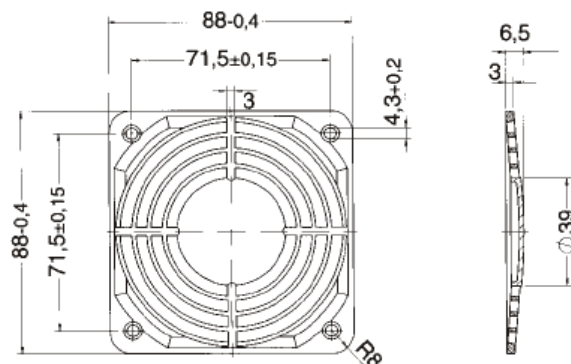

Tiefe / depth: 16 mm

Drahtschutzgitter / Guard grille BG 50

Passend für KL 50 / Suitable for KL 50
Entspricht den Forderungen nach EN 294 / Conforms to governing EN 294

Kunststoffschutzgitter / Plastic guard grille KG 50

Passend für KL 50 / Suitable for KL 50
Entspricht den Forderungen nach EN 294 / Conforms to governing EN 294
Farbe / Colour: schwarz (RAL 9011) / black (RAL 9011)

Drahtschutzgitter / Guard grille BG 100

Entspricht den Forderungen nach EN 294 / Conforms to governing EN 294

Farbe / Colour: schwarz (RAL 9011) / black (RAL 9011)

Anschlusskabel / Connection cable AK 100 (für / for KL 100)

Kabellänge / Cable length: 1mtr. (2 x 0,75²)

Steckanschluss / Plug connection: 2,8 x 0,5

Farbe / Colour: schwarz / black