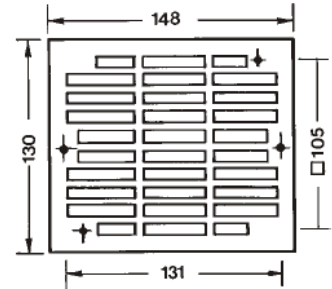

Tiefe / depth: 16 mm

Drahtschutzgitter / Guard grille BG 50

Passend für KL 50 / Suitable for KL 50
Entspricht den Forderungen nach EN 294 / Conforms to governing EN 294

Kunststoffschutzgitter / Plastic guard grille KG 50

Passend für KL 50 / Suitable for KL 50
Entspricht den Forderungen nach EN 294 / Conforms to governing EN 294
Farbe / Colour: schwarz (RAL 9011) / black (RAL 9011)

Drahtschutzgitter / Guard grille BG 100

Entspricht den Forderungen nach EN 294 / Conforms to governing EN 294

Farbe / Colour: schwarz (RAL 9011) / black (RAL 9011)

Anschlusskabel / Connection cable AK 100 (für / for KL 100)

Kabellänge / Cable length: 1mtr. (2 x 0,75²)

Steckanschluss / Plug connection: 2,8 x 0,5

Farbe / Colour: schwarz / black