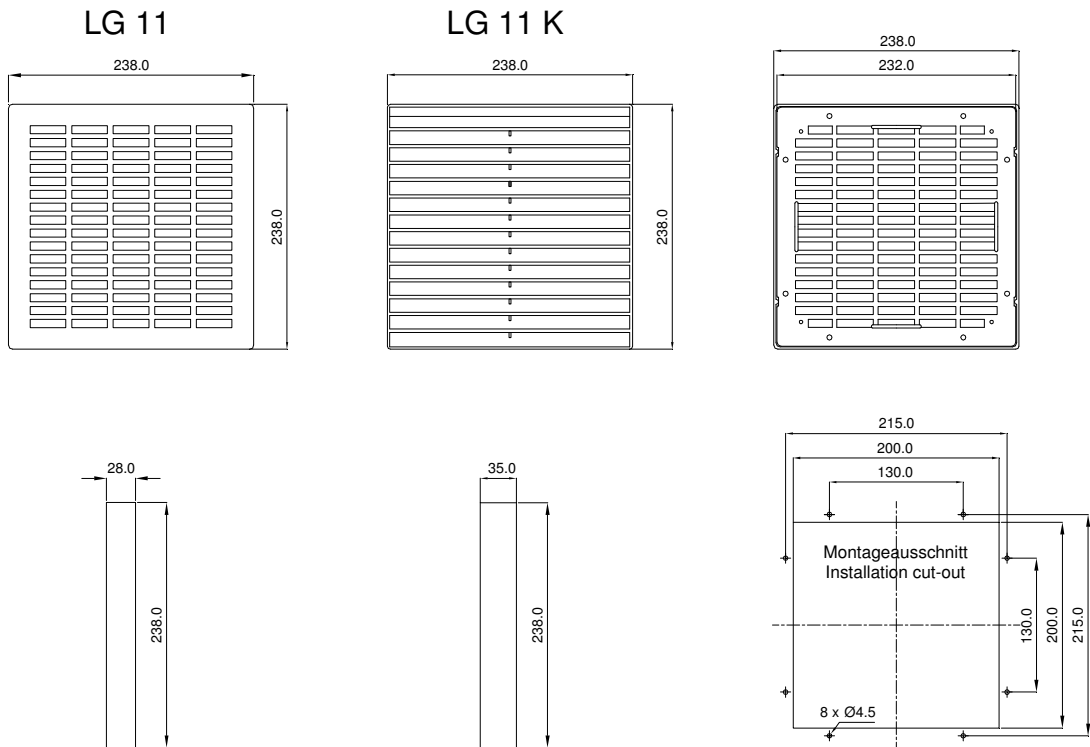

**Austrittsfilter**  
**Exhaust filters** **LG 11 (K)**

Technische Daten / <b>Technical data:</b>	
Farben colours	RAL 7032
Schutzart Degree of protection	IP 54 (mit Dichtung / with gasket)
Zulassung Approval	UL, CE