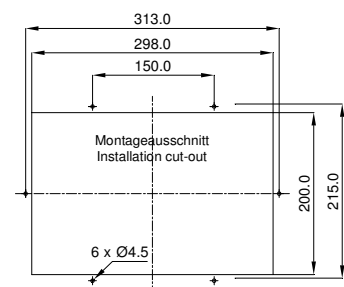

Austrittsfilter Exhaust filters **LG 12 (K)**

Technische Daten / Technical data:	
Farben colours	RAL 7032 (Standard), RAL 7035 (nur / only K)
Schutzart Degree of protection	IP 54 (mit Dichtung / with gasket)

LG 12 K

Zubehör / Accessories:

Dichtung / gasket
Ersatzfiltermatte / Replacement filter mat

D 12
AM 1235P, AM 12P, AM 12T