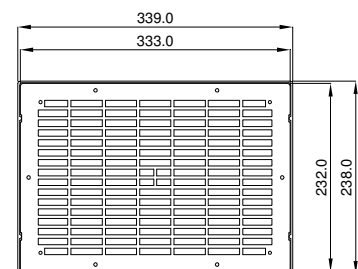

Austrittsfilter Exhaust filters **LG 12 (K)**

Technische Daten / Technical data:	
Farben colours	RAL 7032 (Standard), RAL 7035 (nur / only K)
Schutzart Degree of protection	IP 54 (mit Dichtung / with gasket)

LG 12 K

Zubehör / Accessories:

Dichtung / gasket
Ersatzfiltermatte / Replacement filter mat

D 12
AM 1235P, AM 12P, AM 12T