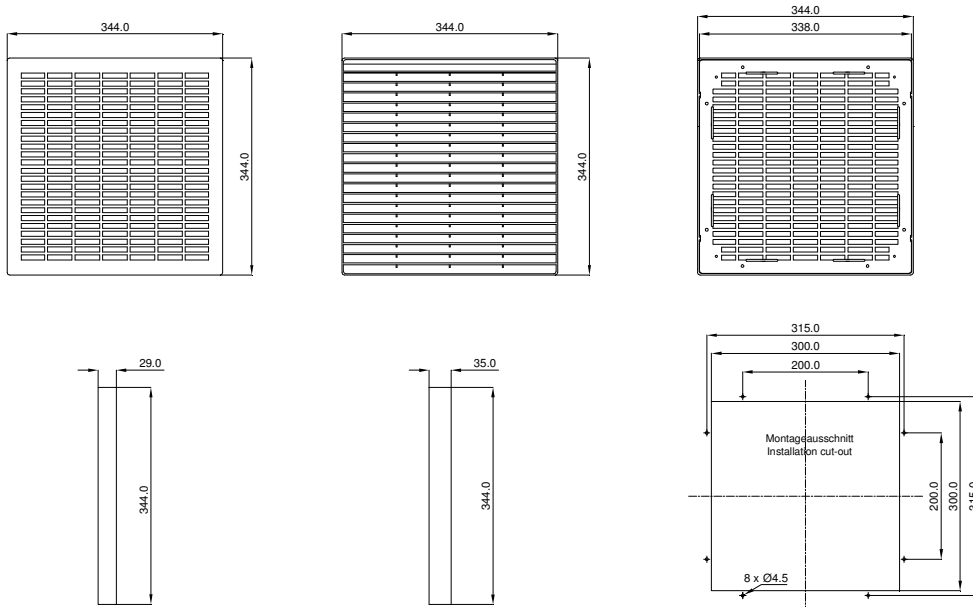

Technische Daten / Technical data:	
Farben colours	RAL 7032 (Standard), RAL 7035 (nur/only K)
Schutzart Degree of protection	IP 54 (mit Dichtung / with gasket)
Zulassung Approval	UL, CE

LG 13

LG 13 K