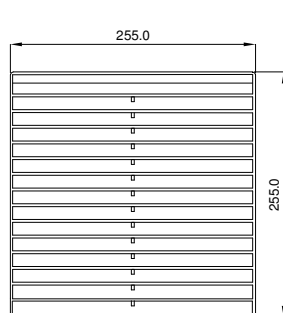

# LG 25 K

<b>Technische Daten / Technical data:</b>	
Farben colours	RAL 7032, RAL 9011
Schutzart Degree of protection	IP 54 (mit Dichtung / with gasket)
Zulassung Approval	UL, CE