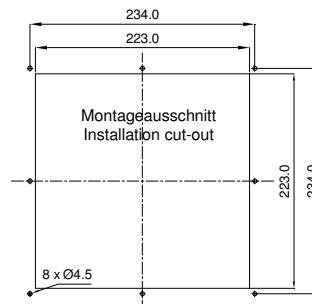

# LG 25 K

<b>Technische Daten / Technical data:</b>	
Farben colours	RAL 7032, RAL 9011
Schutzart Degree of protection	IP 54 (mit Dichtung / with gasket)
Zulassung Approval	UL, CE